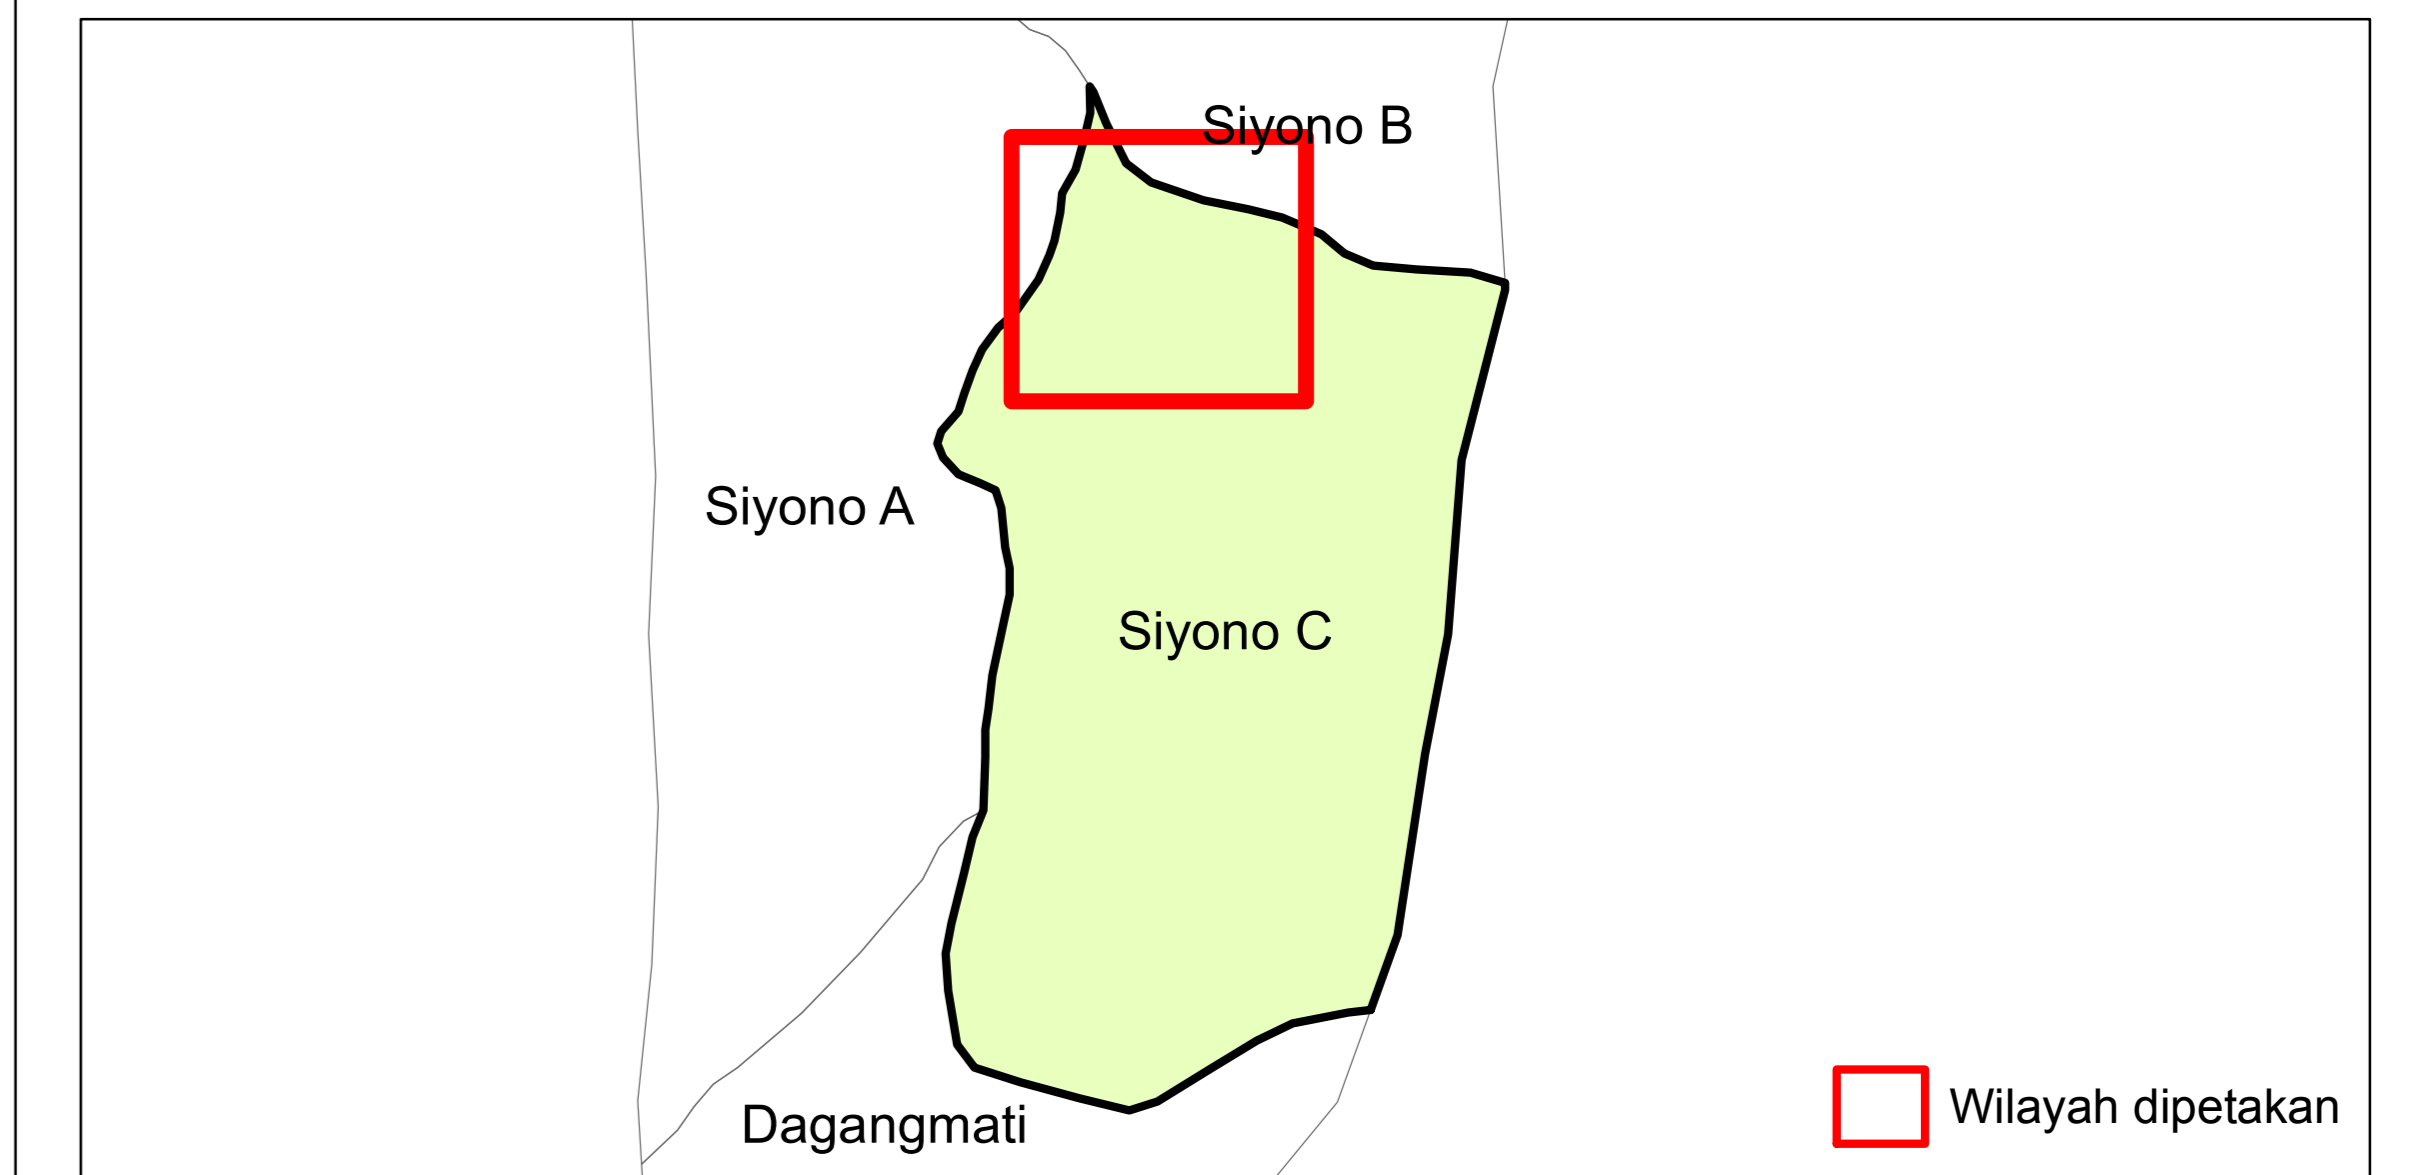

# PETA PERMUKIMAN DUSUN SIYONO C, DESA PETIR KECAMATAN RONGKOP, KABUPATEN GUNUNGGIDUL

## PENUNJUK LETAK PETA

**Keterangan**

— Jalan	■ Pos Kamling	Sistem Koordinat : WGS UTM Zona 49 S
■ Balai Dukuh	■ TK	Proyeksi : Transverse Mercator
■ Masjid	■ RT 32	Sistem Grid : Universal Transverse Mercator
■ Paud	■ RT 33	Sumber data : Citra satelit Google Earth
		Sketsa denah padukuhan
		Survey lapangan
		Dibuat oleh : Tim KKN-PPM UGM
		Periode Gasal 2016 Unit Petir

<b>RT 33</b>	1 : Parno Suwarto	13 : Sukijan
	2 : Isdiyono	14 : Rejo Utomo
	3 : Sumadi	15 : Pos Kamling
	4 : Darto Suwito	16 : Adijamanto
	5 : Jiwoarjo	17 : Darso Wiyono
	6 : Wasti	18 : Suratno
	7 : Atmo Wiharjo	19 : Parimin
	8 : Broto Supardi	20 : Sukatman
	9 : Suparni	21 : Purwanto
	10 : Suharto	22 : Tarto Wismo
	11 : Sutarman	
	12 : Praworo	