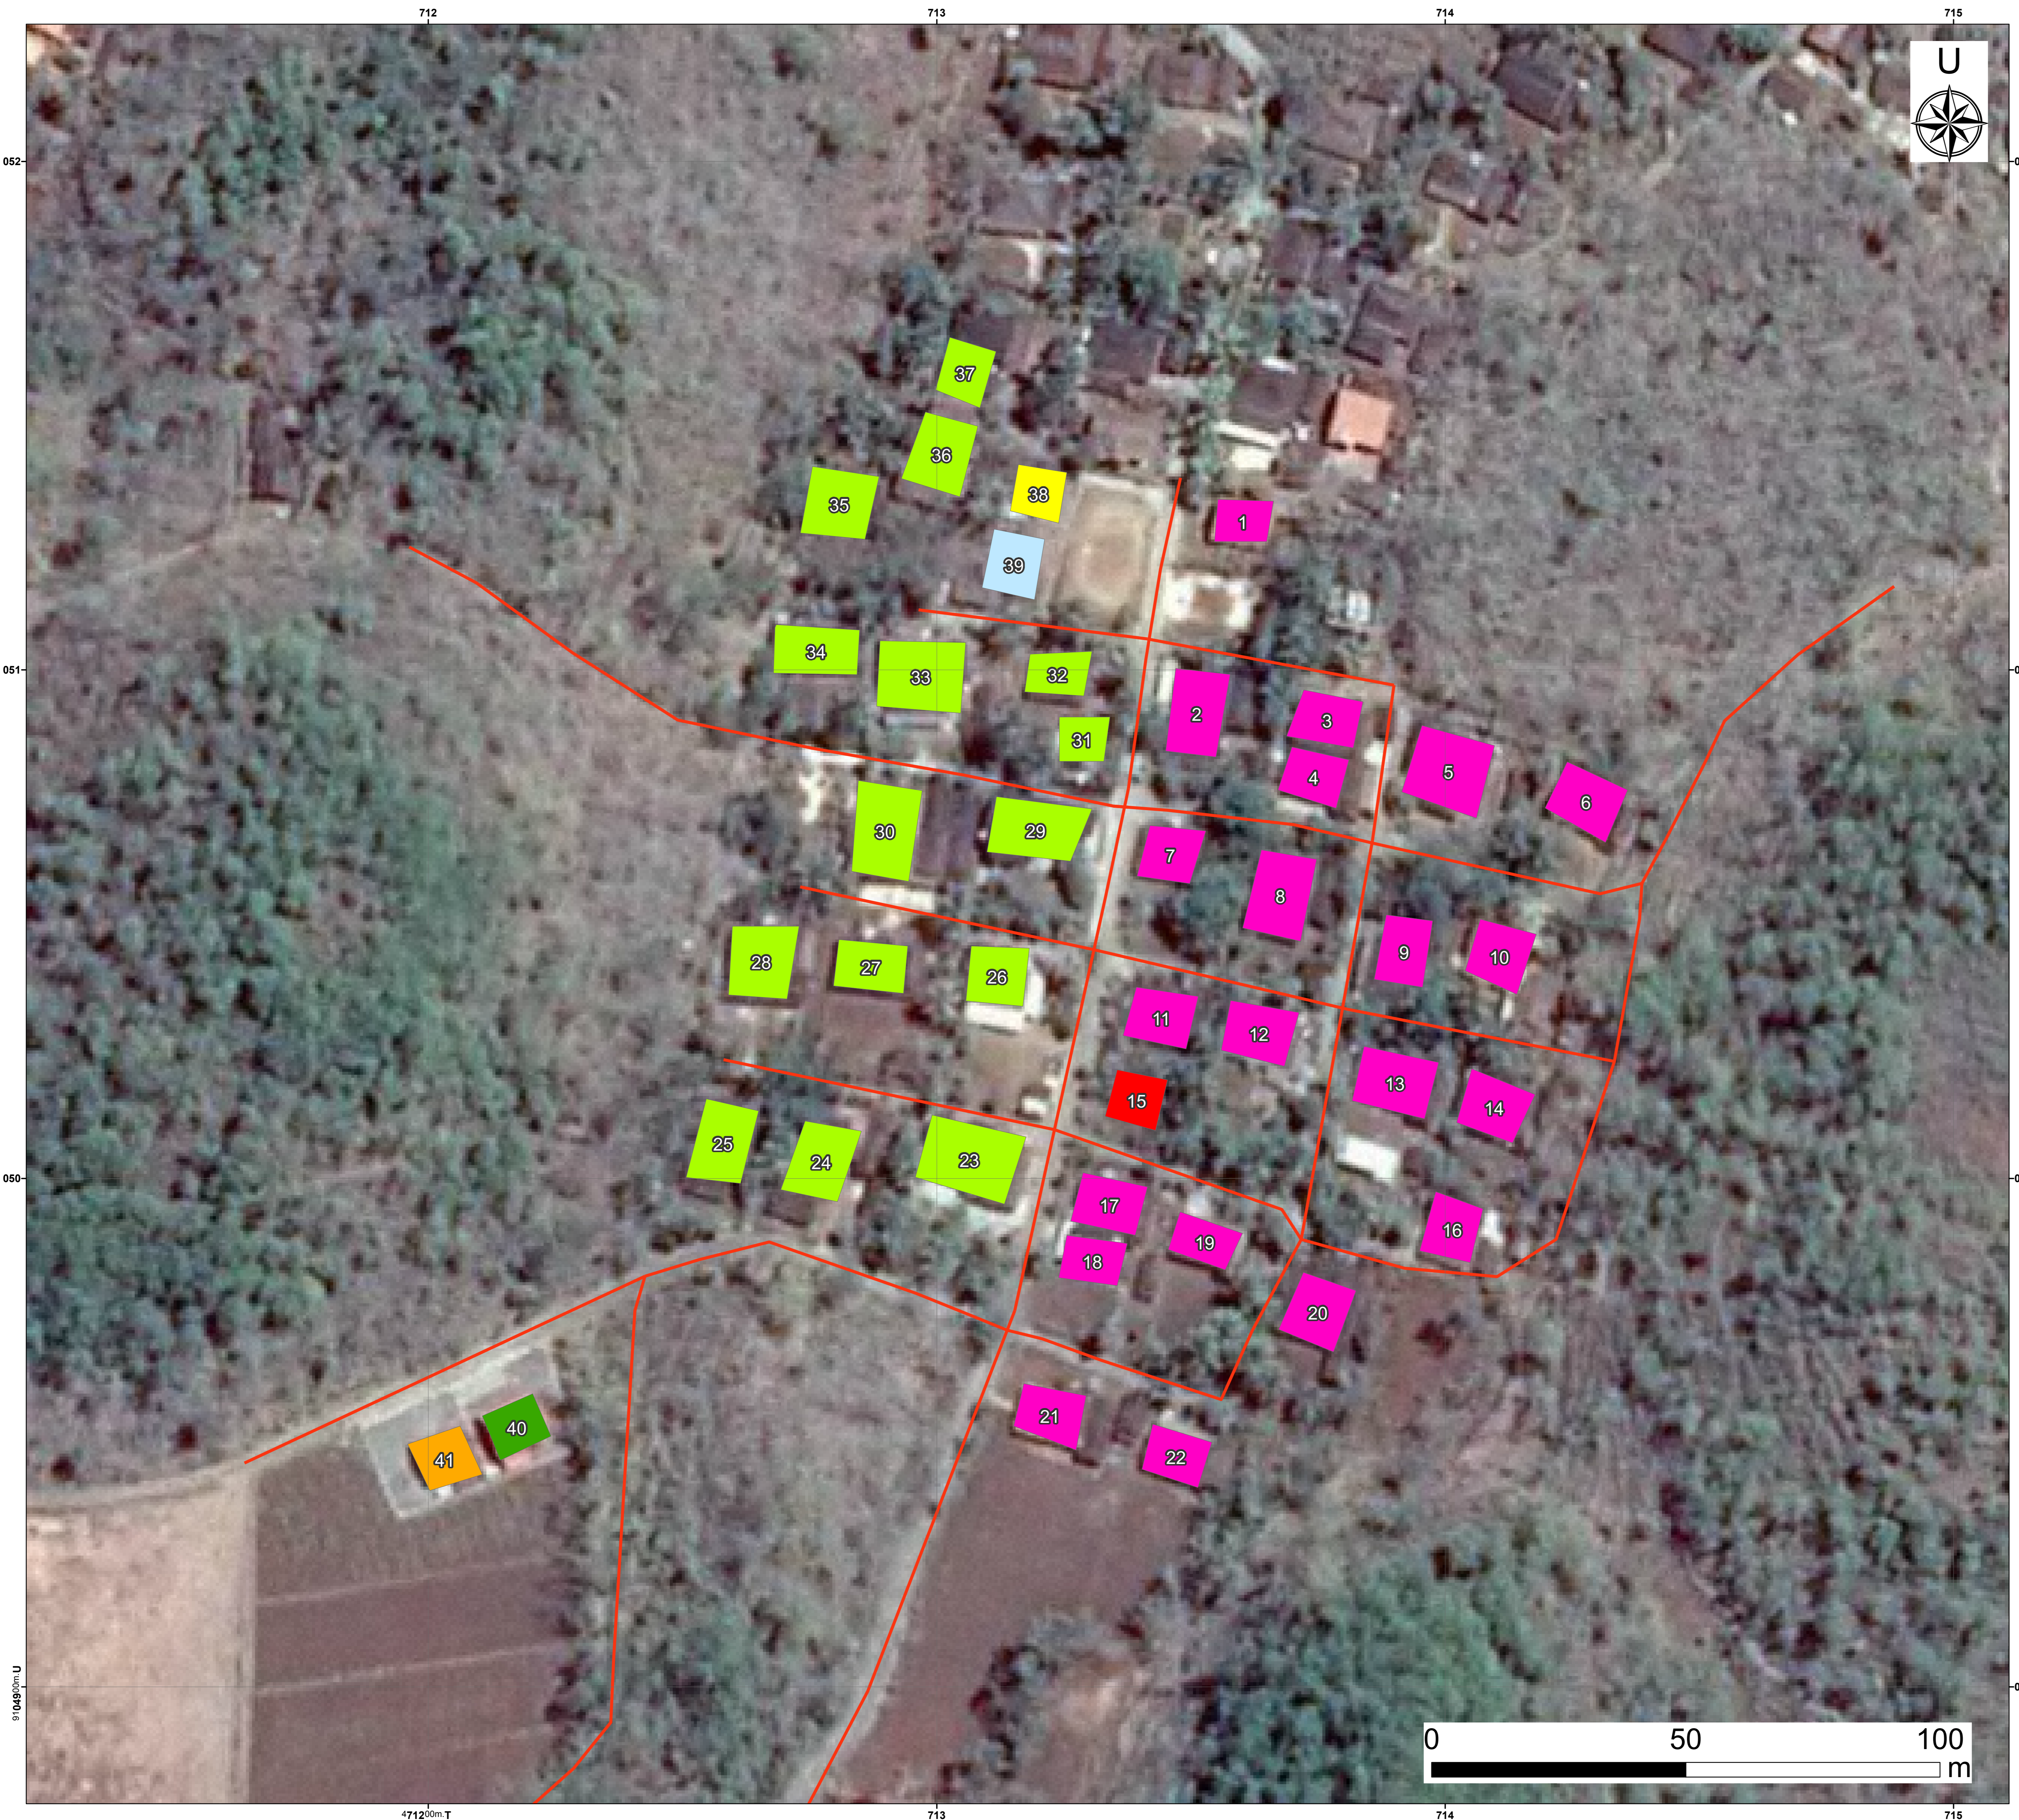

# PETA PERMUKIMAN DUSUN SIYONO C, DESA PETIR KECAMATAN RONGKOP, KABUPATEN GUNUNGGIDUL

## PENUNJUK LETAK PETA

**Keterangan**

— Jalan	■ Pos Kamling	Sistem Koordinat : WGS UTM Zona 49 S
■ Balai Dukuh	■ TK	Proyeksi : Transverse Mercator
■ Masjid	■ RT 32	Sistem Grid : Universal Transverse Mercator
■ Paud	■ RT 33	Sumber data : Citra satelit Google Earth
		Sketsa denah padukuhan
		Survey lapangan
		Dibuat oleh : Tim KKN-PPM UGM
		Periode Gasal 2016 Unit Petir

<b>RT 33</b>	1 : Parno Suwarto	13 : Sukijan
	2 : Isdiyono	14 : Rejo Utomo
	3 : Sumadi	15 : Pos Kamling
	4 : Darto Suwito	16 : Adijamanto
	5 : Jiwoarjo	17 : Darso Wiyono
	6 : Wasti	18 : Suratno
	7 : Atmo Wiharjo	19 : Parimin
	8 : Broto Supardi	20 : Sukatman
	9 : Suparni	21 : Purwanto
	10 : Suharto	22 : Tarto Wismo
	11 : Sutarman	
	12 : Praworo	

<b>RT 32</b>	23 : Basuki	32 : Warijem
	24 : Rubina	33 : Cipto Diyono
	25 : Jumadi	34 : Rukiyem
	26 : Agus Subagyo	35 : Martorejo
	27 : Mediyanto Salino	36 : Jimin
	28 : Isworo	37 : Agus Sukarno
	29 : Saelan	38 : Masjid
	30 : Sukiyanto	39 : Balai Padukuhan
	31 : Mardiyono	40 : Paud
		41 : TK